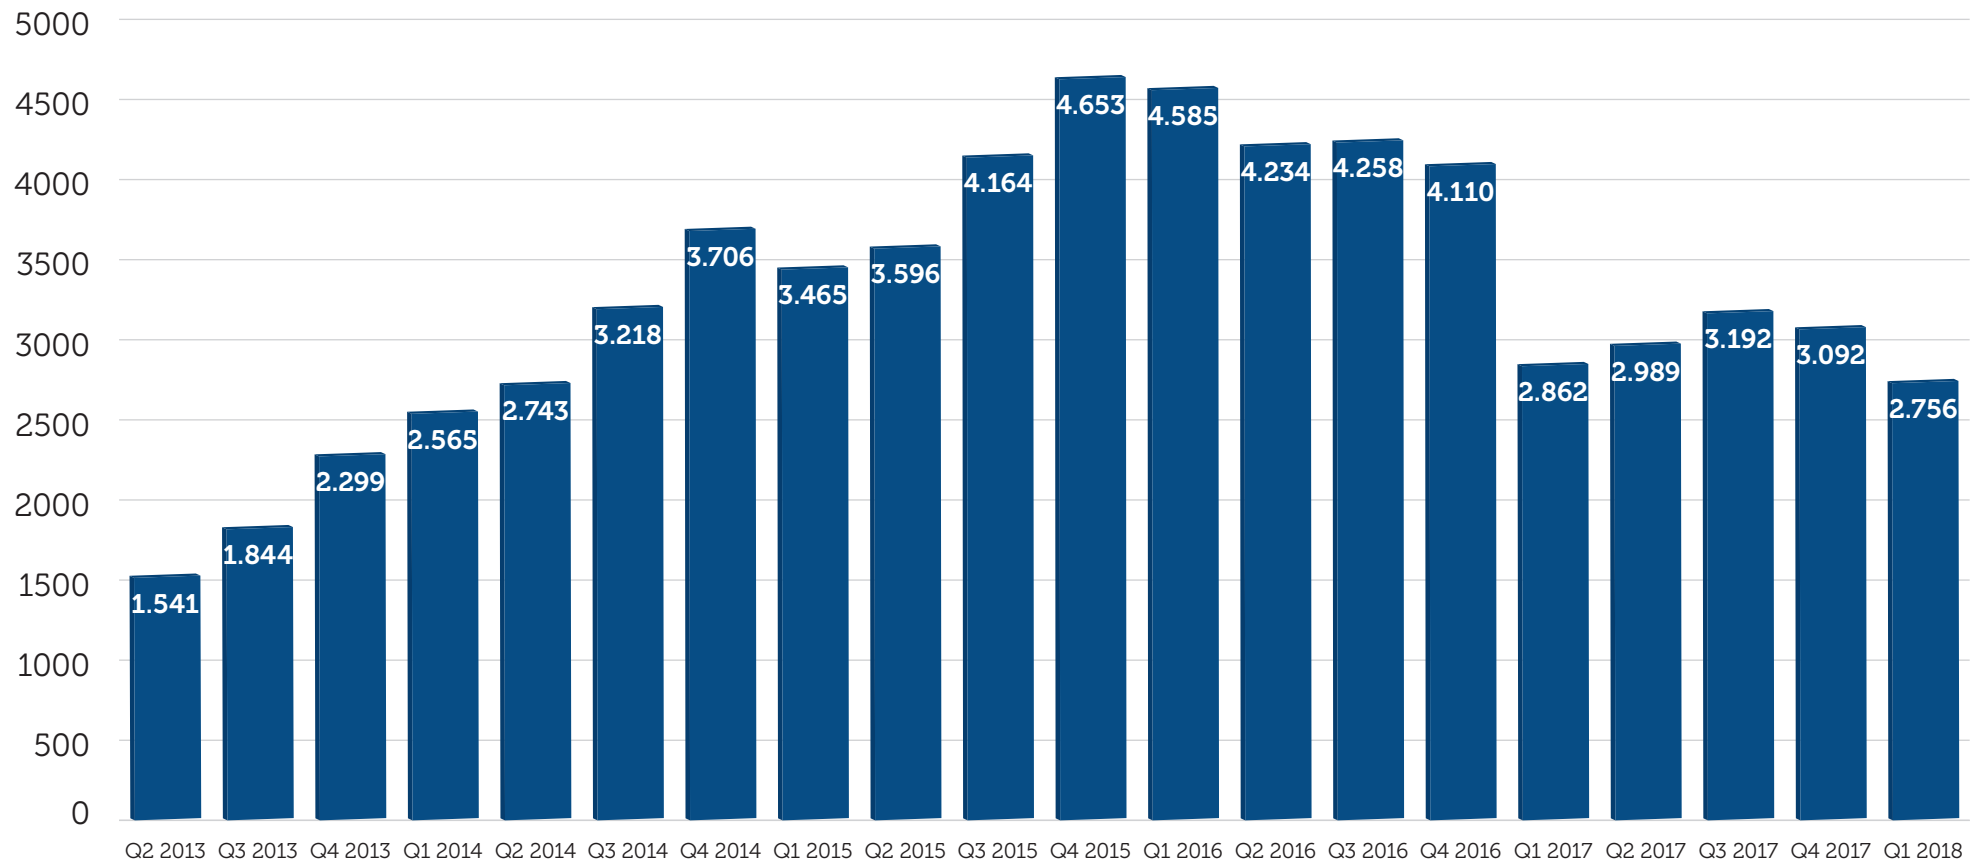

Angebotene Fahrtenpaare pro Woche

Hinweis: Angebotene Fahrtenpaare pro Woche (1 Fahrtenpaar = eine Hin- und Rückfahrt).
Inklusive grenzüberschreitende Linien mit Kabotage. Ohne Flughafenzubringer.

Quelle: IGES