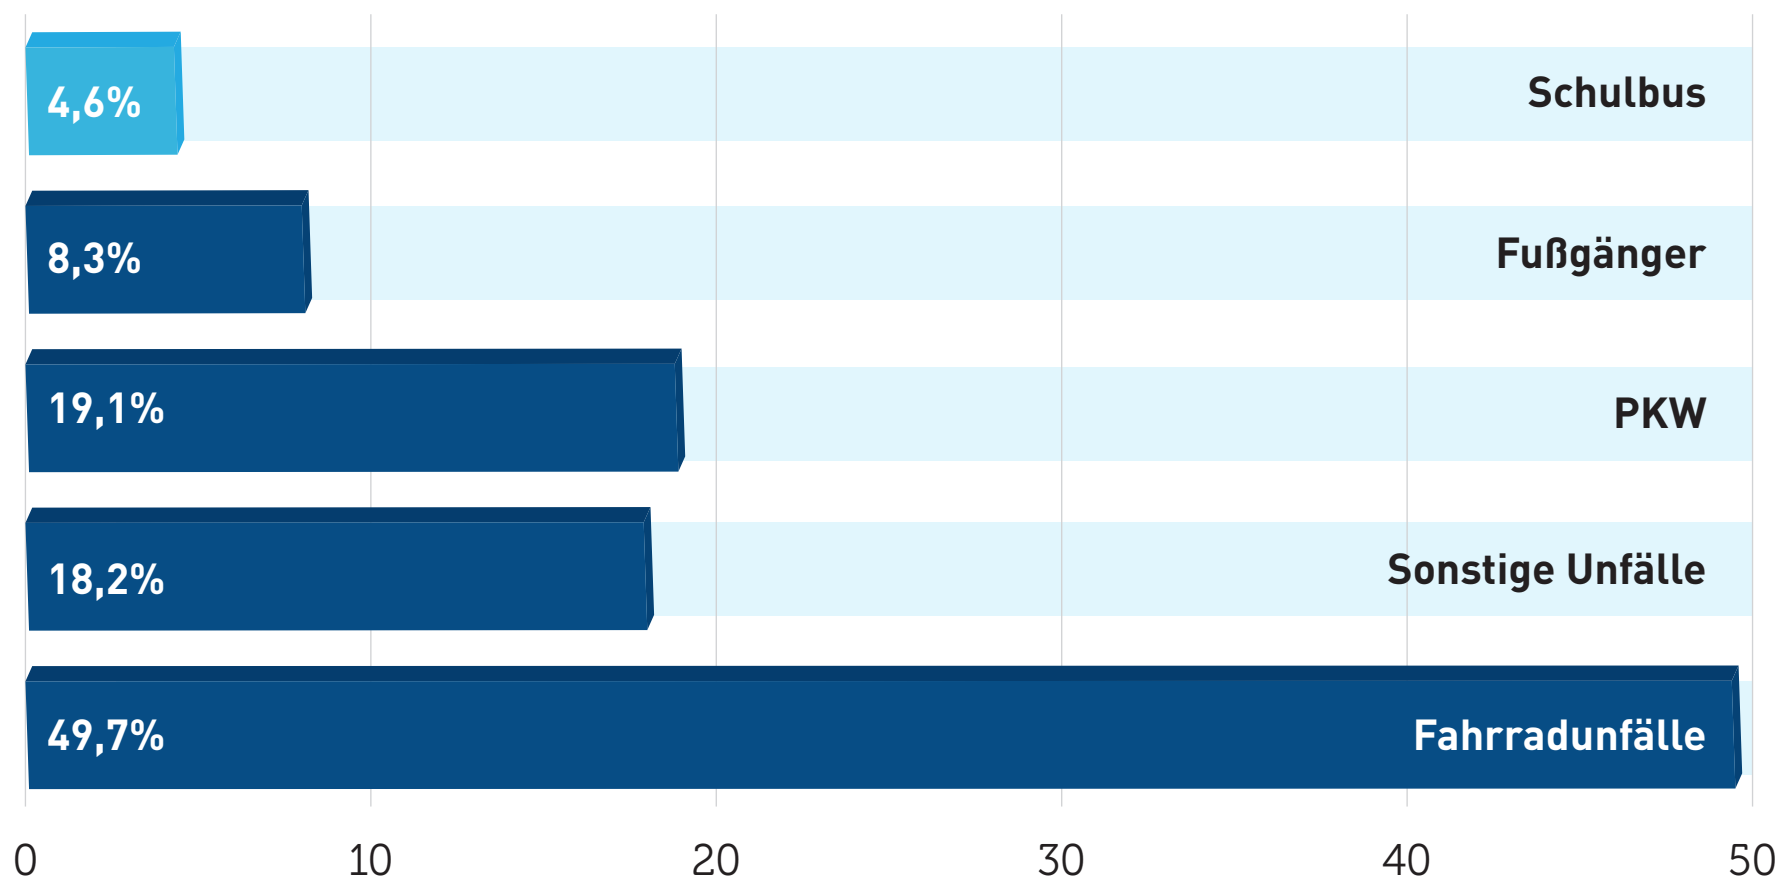

Schülerverkehrsunfälle nach Art der Verkehrsbeteiligung

Hinweis: Anteil Schülerunfälle nach Art der Verkehrsbeteiligung

Bezugsjahr 2015, Quelle: Deutsche Gesetzliche Unfallversicherung (DGUV) 2017

Stand 07/2017